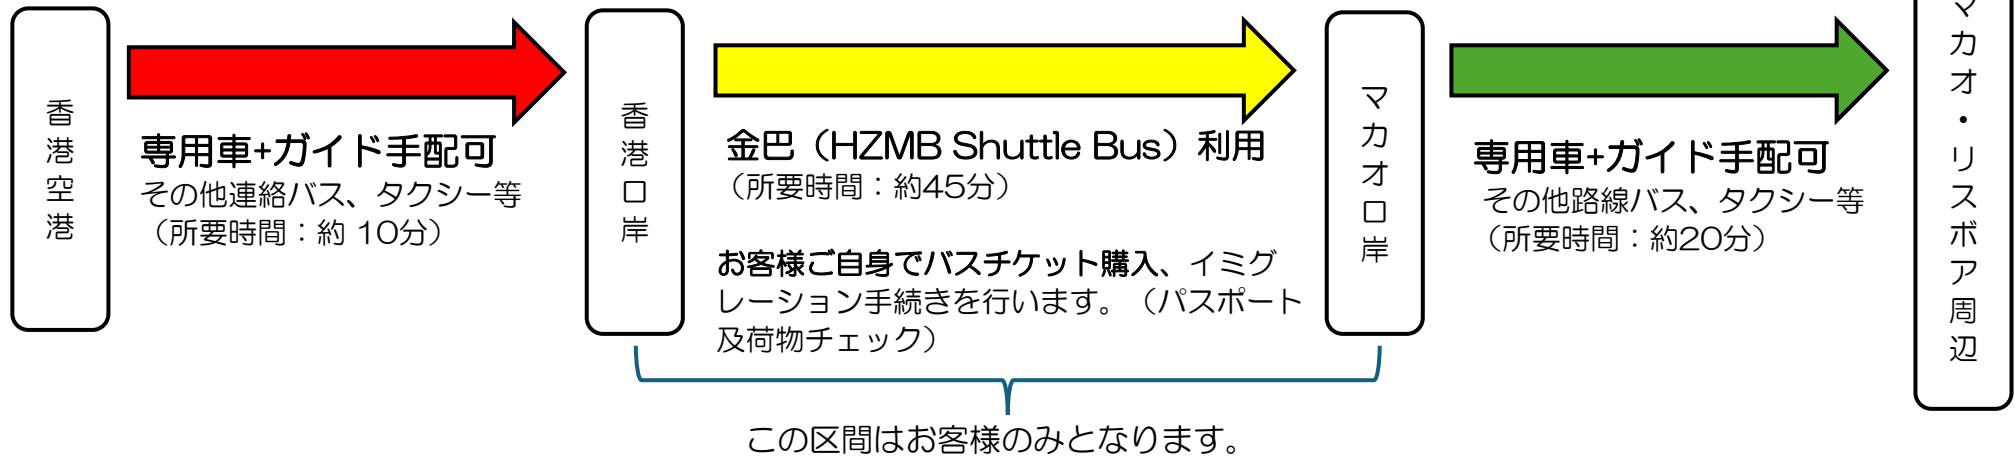

～香港空港→マカオ市内へ行き方ガイド～

■ 香港口岸～マカオ口岸経由 シャトルバスを利用する場合

■ ダブルライセンス・専用車を利用する場合